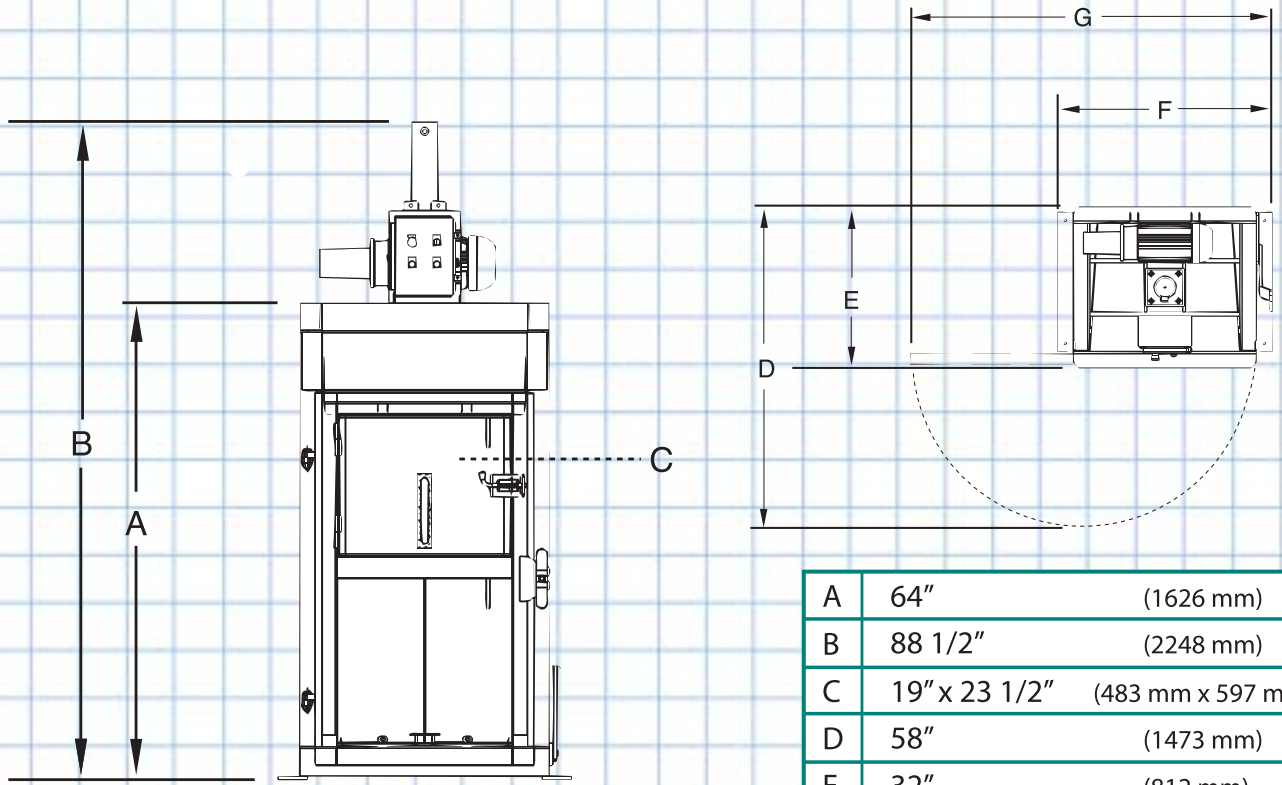

Service : Tel (819) 362-2424 • fax (819) 362-7066

A	64"	(1626 mm)
B	88 1/2"	(2248 mm)
C	19" x 23 1/2"	(483 mm x 597 mm)
D	58"	(1473 mm)
E	32"	(812 mm)
F	39 1/2"	(1003 mm)
G	65"	(1651 mm)

Mini Presse / Mini Baler

Dimension des ballots avant l'expansion	19" x 27 1/2" x 23" 483 mm x 699 mm x 584 mm	Bale size before expended
Dimension des ballots après l'expansion	21" x 27 1/2" x 23" 533 mm x 699 mm x 584 mm	Bale size after expended
Poids du ballot	100 - 150 lbs 45 kg - 68 kg	Bale weight
Attaches: 1 boîte de corde de nylon et un enfileur		Plastic twine with threader bale ties