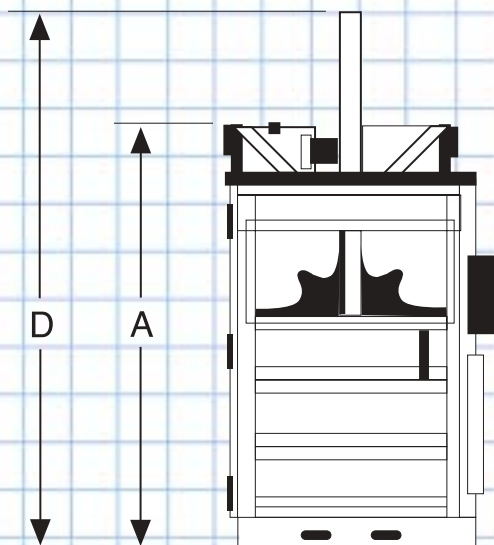

Service : Tél (819) 362-2424 • fax (819) 362-7066

Dimension hors tout

Presse lors de la livraison

		MAP 1C-48		MAP 1C-60	
		Anglais	Métrique	Anglais	Métrique
Hauteur	A	110"	2794 mm	110"	2794 mm
Largeur	B	66"	1676 mm	78"	1981 mm
Profondeur	C	48"	1219 mm	48"	1219 mm

Presse en opération

Hauteur	D	144"	3658 mm	144"	3658 mm
Largeur	B	66"	1676 mm	78"	1981 mm
Profondeur	C	48"	1219 mm	48"	1219 mm

Ouverture d'alimentation de la presse

Hauteur		25"	635 mm	25"	635 mm
Largeur		41"	1041 mm	53"	1346 mm
Ouverture de la porte	E	116"	2946 mm	144"	3657 mm
Rayon d'action de la porte	F	92"	2336 mm	104"	2641 mm

Ballots:

Dimensions des ballots avant expansion

Hauteur		40"	1016 mm	40"	1016 mm
Largeur		47"	1194 mm	59"	1498 mm
Profondeur		30"	762 mm	30"	762 mm

Système d'attaches manuel:

1 boîte de corde et 1 enfileur ou broches

Dimensions approximatives des ballots après expansion

Hauteur		44"	1219 mm	44"	1219 mm
Largeur		47"	1194 mm	59"	1498 mm
Profondeur		30"	762 mm	30"	762 mm
Poids du ballot (Carton)		700 à 800 lbs	318 à 363 kg	900 à 1000 lbs	410 à 455 kg
Système d'éjection		Manuel à chaîne		Automatique	