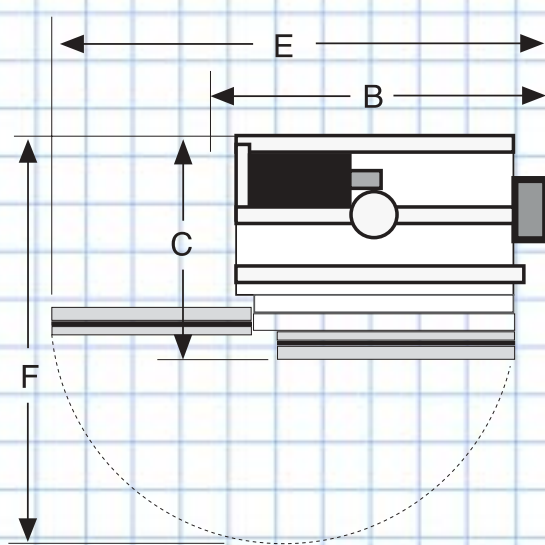

Service : Tél (819) 362-2424 • fax (819) 362-7066

Dimension hors tout

Presse lors de la livraison

		MAP 1C-48		MAP 1C-60	
		Anglais	Métrique	Anglais	Métrique
Hauteur	A	110"	2794 mm	110"	2794 mm
Largeur	B	66"	1676 mm	78"	1981 mm
Profondeur	C	48"	1219 mm	48"	1219 mm

Presse en opération

Hauteur	D	144"	3658 mm	144"	3658 mm
Largeur	B	66"	1676 mm	78"	1981 mm
Profondeur	C	48"	1219 mm	48"	1219 mm

Ouverture d'alimentation de la presse

Hauteur		25"	635 mm	25"	635 mm
Largeur		41"	1041 mm	53"	1346 mm
Ouverture de la porte	E	116"	2946 mm	144"	3657 mm
Rayon d'action de la porte	F	92"	2336 mm	104"	2641 mm

Ballots:

Dimensions des ballots avant expansion

Hauteur		40"	1016 mm	40"	1016 mm
Largeur		47"	1194 mm	59"	1498 mm
Profondeur		30"	762 mm	30"	762 mm

Système d'attaches manuel:

1 boîte de corde et 1 enfileur ou broches

Dimensions approximatives des ballots après expansion

Hauteur		44"	1219 mm	44"	1219 mm
Largeur		47"	1194 mm	59"	1498 mm
Profondeur		30"	762 mm	30"	762 mm
Poids du ballot (Carton)		700 à 800 lbs	318 à 363 kg	900 à 1000 lbs	410 à 455 kg
Système d'éjection		Manuel à chaîne		Automatique	